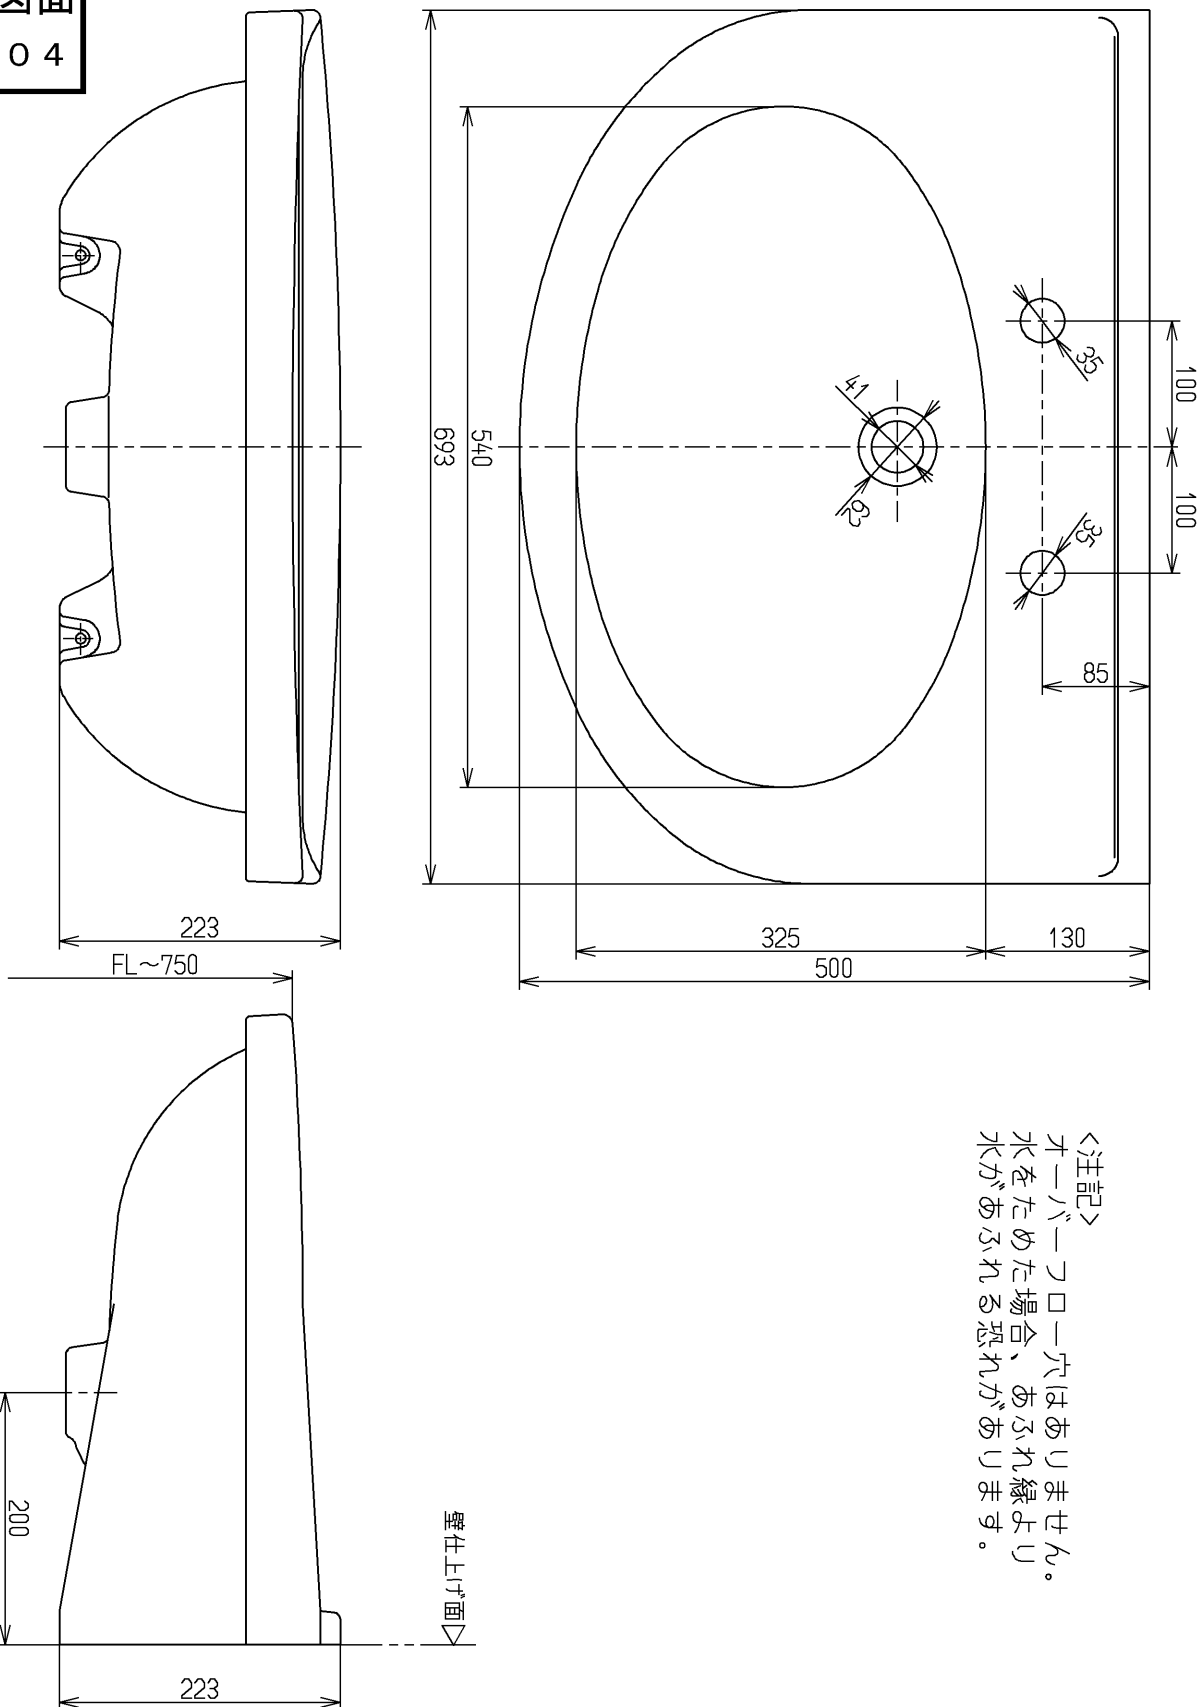

生産中止図面

2013/04

＜注記＞
 オーパーフロー穴はありません。
 水をためた場合、あふれ縁より
 水があふれる恐れがあります。

TOTO			単位 mm	名称
製図 渡邊(朱)	検図 米	日付 蛭田 13.06.05	尺度 1:6	壁掛洗面器(大形)
備考				図番 L260CM VC